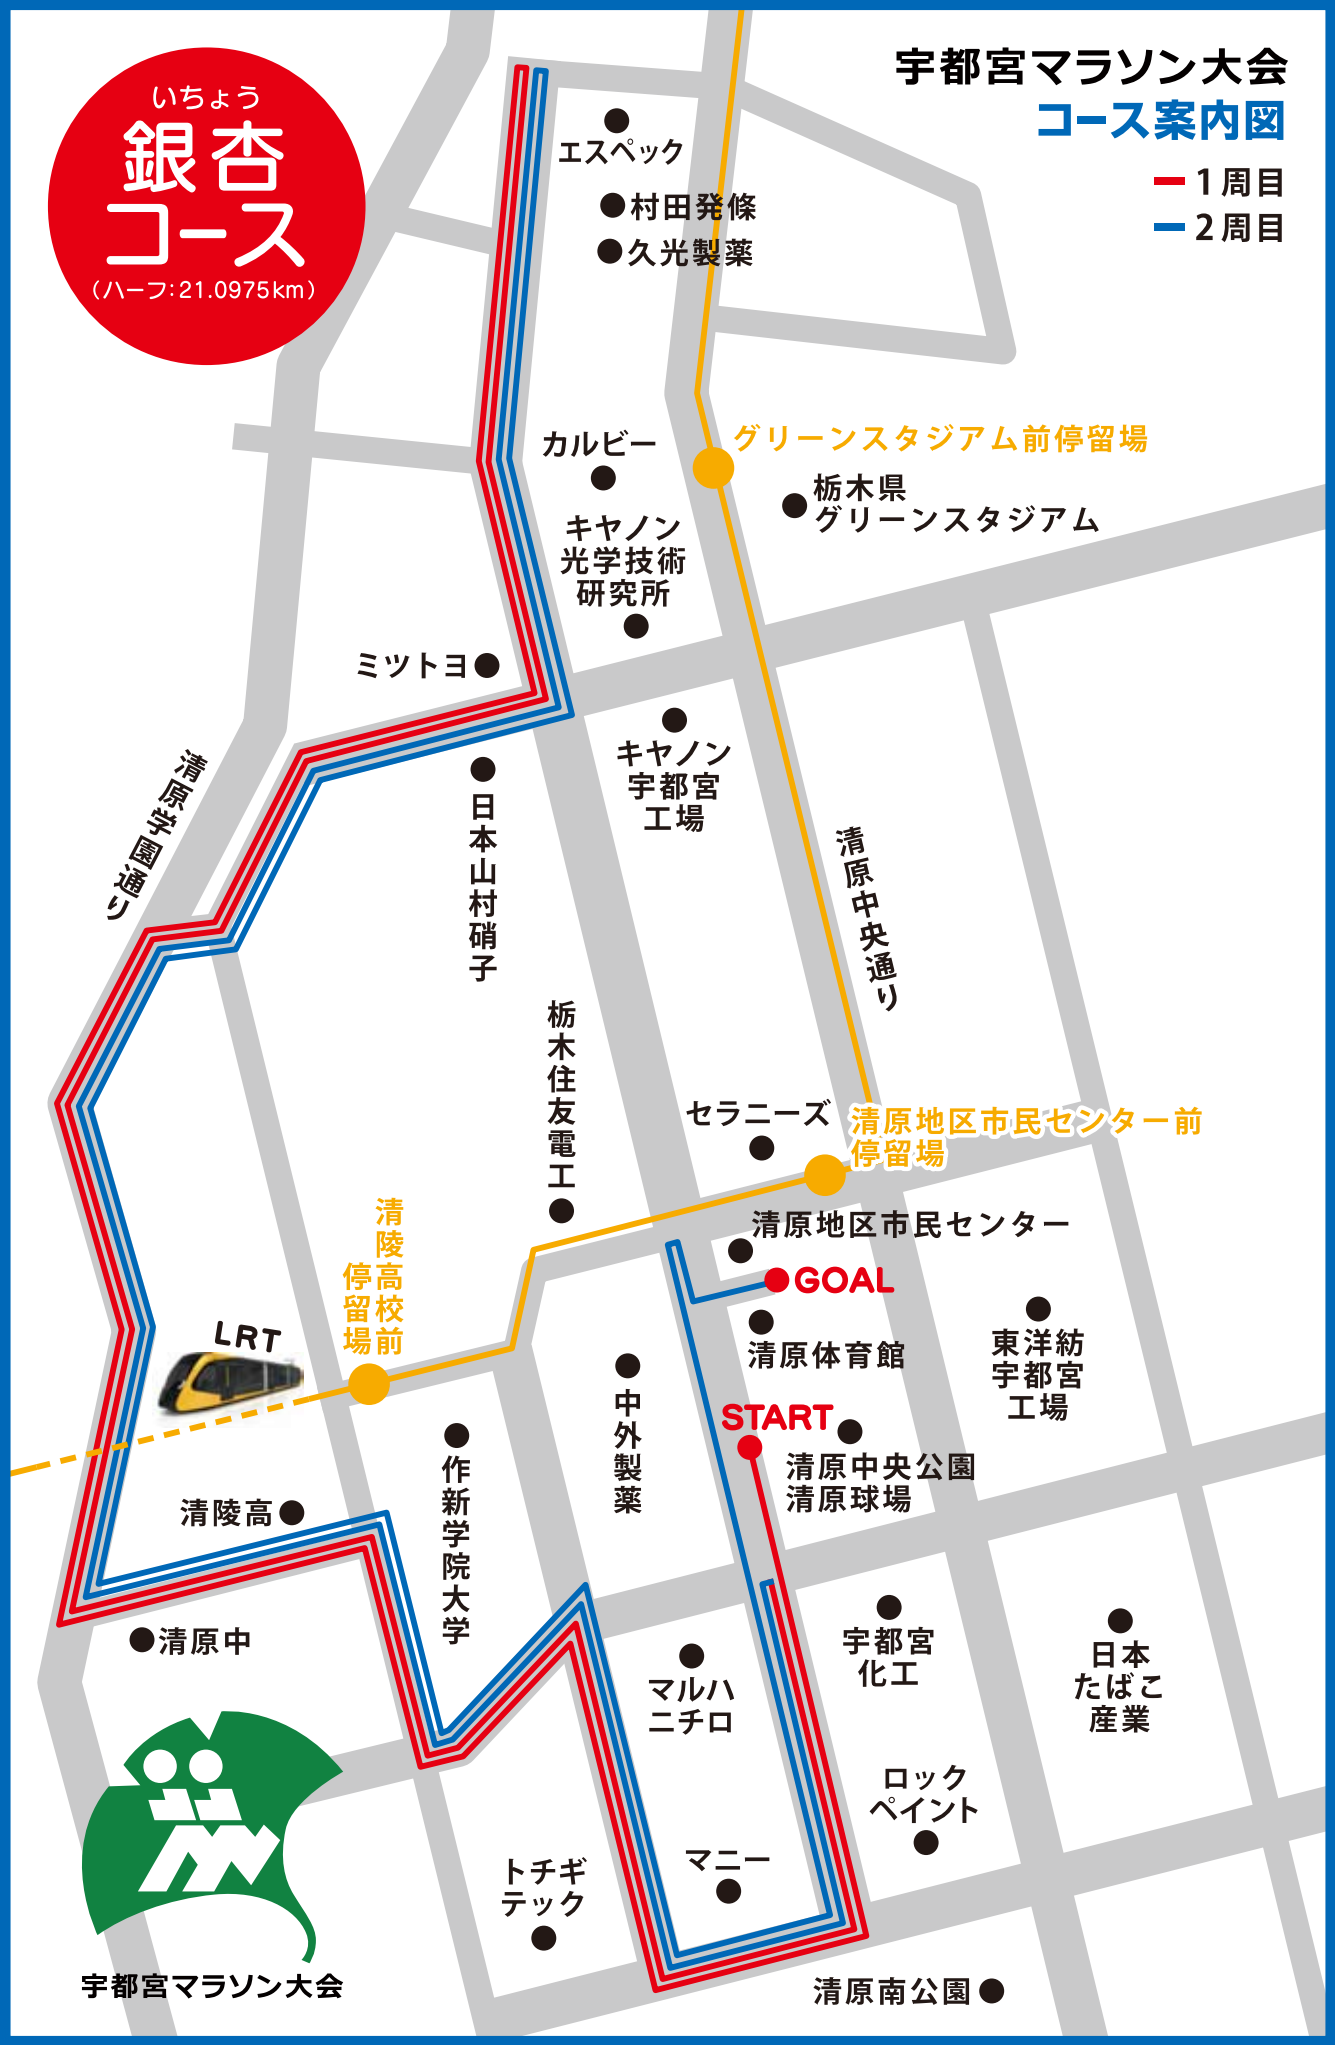

いちよう
銀杏
コース
(ハーフ:21.0975km)

宇都宮マラソン大会
コース案内図

— 1周目
— 2周目

宇都宮マラソン大会