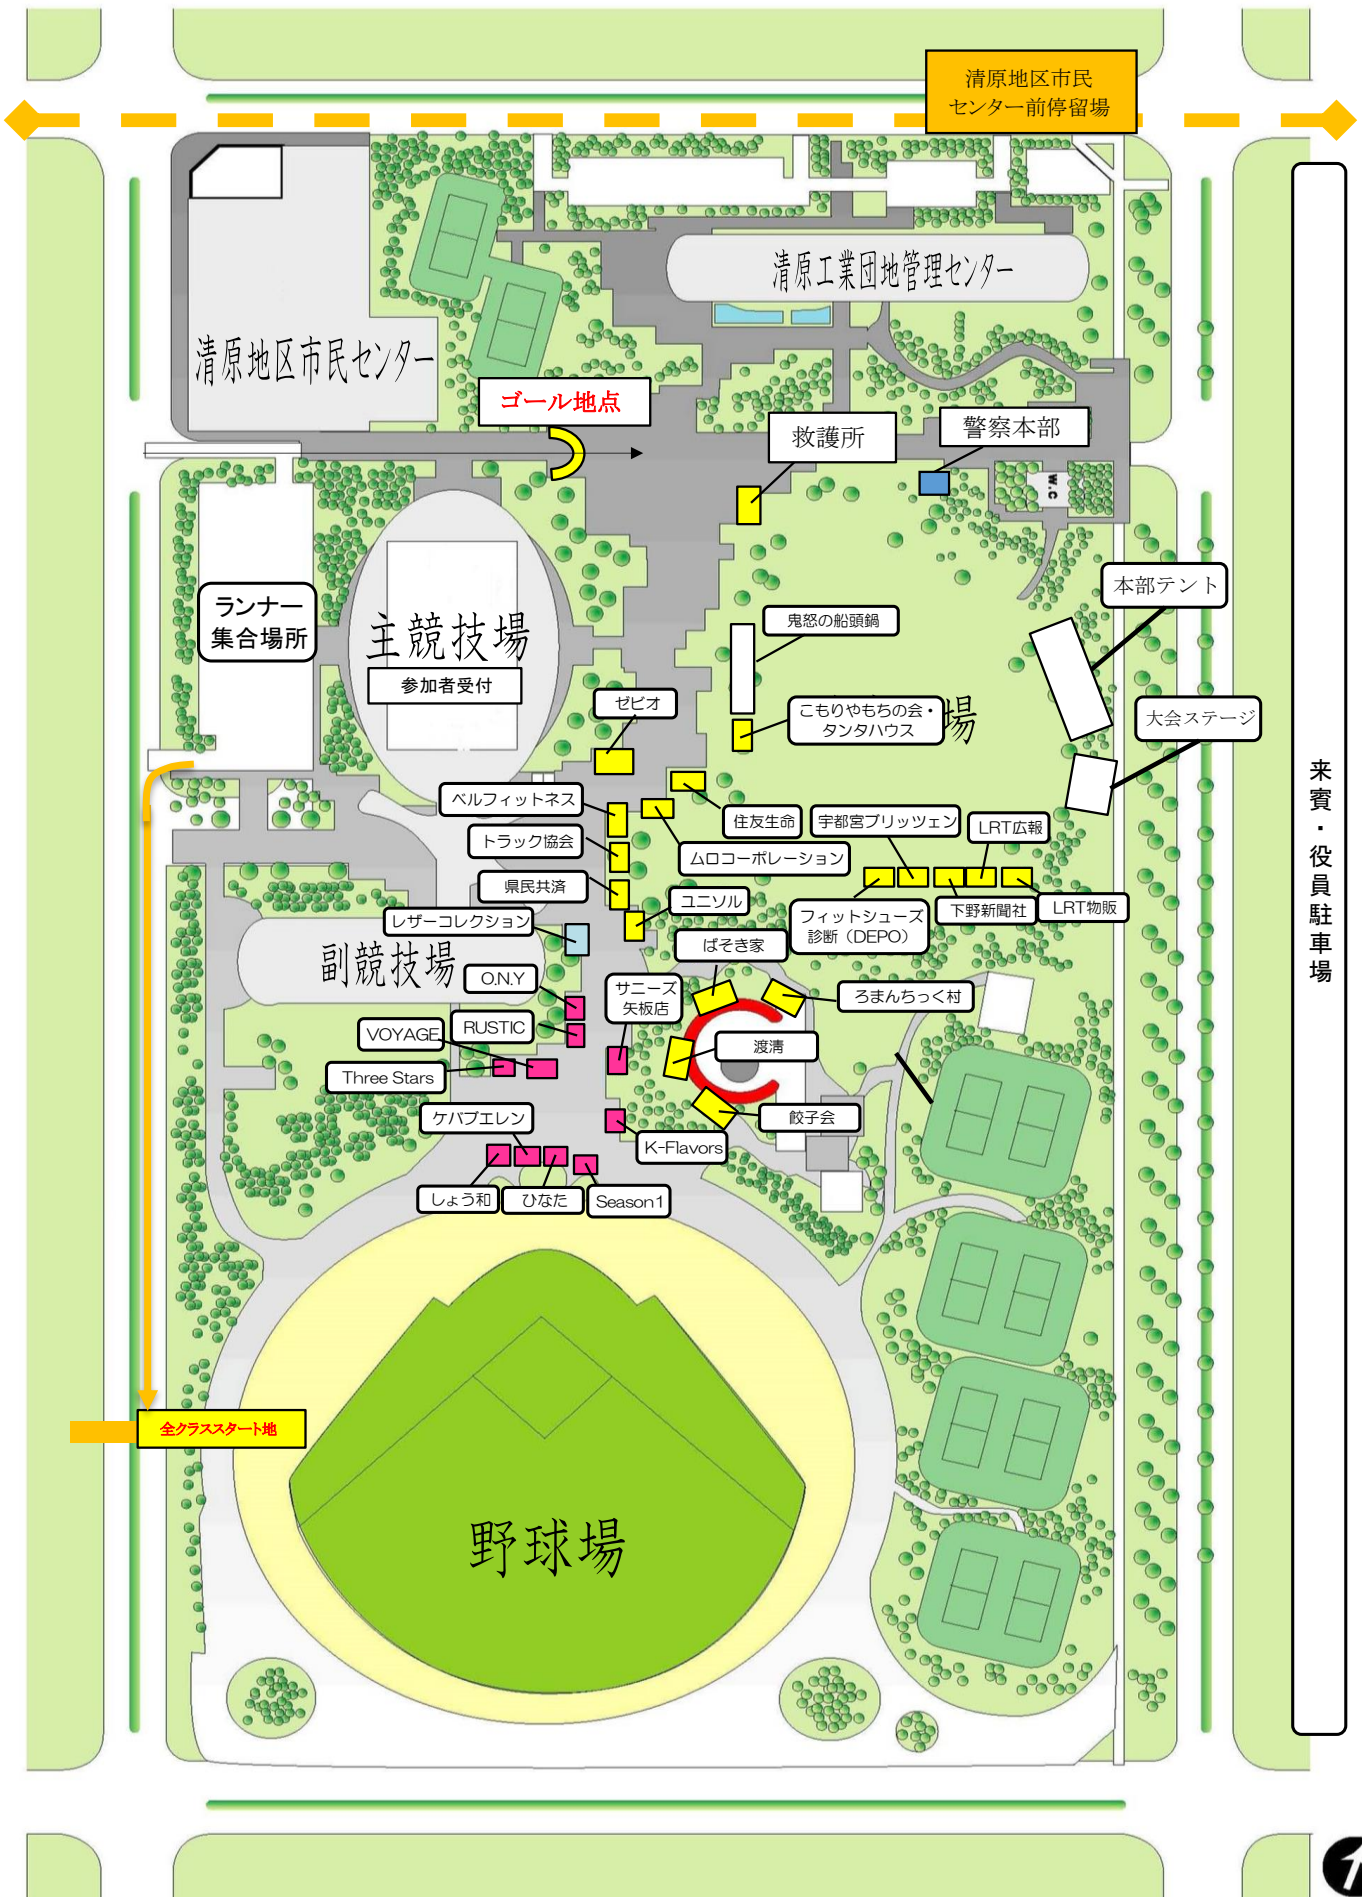

# 第37回宇都宮マラソン大会ブース配置図

来賓・役員駐車場